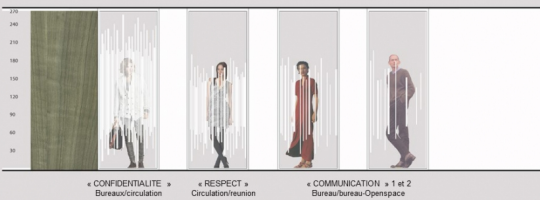

Qualiconsult □

Autre

Parella

Choix de vitrophanie

Notre mission consiste en la conception-réalisation de l'aménagement intérieur des bureaux et l'ajustement de la programmation en lien avec les équipes utilisateurs. Notre parti est de favoriser les échanges et les continuités visuelles (entre bureaux, continuité le long de la façade). Complétant le principe d'open space, un travail sur la vitrophanie a été mené afin d'offrir différents degrés de transparence aux espaces de travail. Les espaces communs sont mis en valeur par une dynamique de couloirs de distribution (effet de continuité miroir) et par un jeu de couleurs (coin café et reprographie se démarquant par une teinte rouge). La conception du mobilier est menée en collaboration avec l'agence Parella.